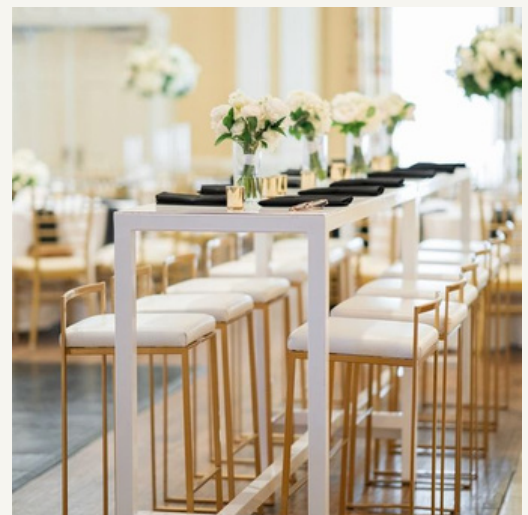

www.pampimobiliario.com

PAMPI *mobiliario*