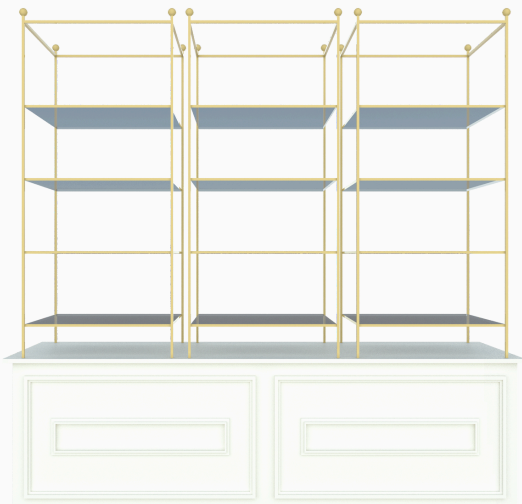

BACKING 3

MEDIDAS: 2m x 1m

COLOR: A pedido

ESTRUCTURAS

BACKING 4

MEDIDAS: 1.80m x 1.20m
COLOR: A pedido

BACKING 5

MEDIDAS: 2.10m x 1.40m
COLOR: A pedido

COLUMNAS 360

MEDIDAS: 2.15m x .80m
COLOR: A pedido

ESTRUCTURAS

TRIO DE COPAS

MEDIDAS: 2m x 2m

COLOR: Base blanca, Estructura Dorada y
Repisas de vidrio transparente

COPAS ORO

MEDIDAS: 2.10m x 1m x .40m

COLOR: Dorado y Repisas de vidrio
transparente

COPAS BRONCE

MEDIDAS: 2.10m x 1m x .40m

COLOR: Bronce y Repisas de vidrio
transparente

ESTRUCTURAS

COPAS ARO

MEDIDAS: 1.60m x 1.60m

COLOR: Dorado