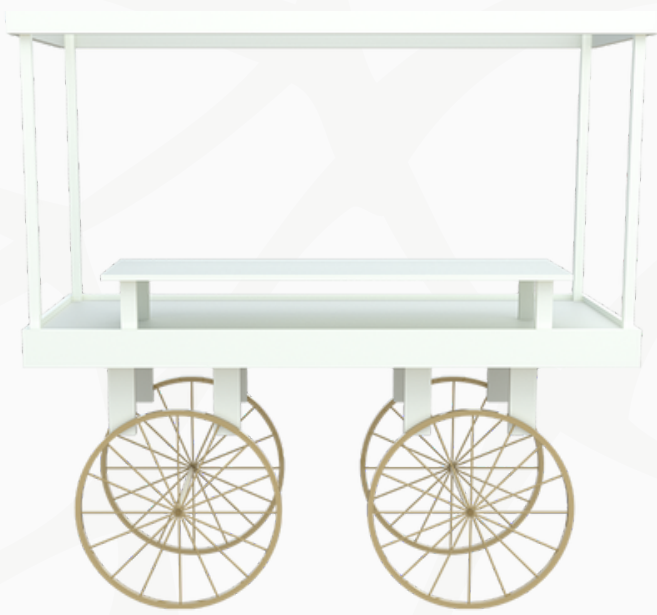

TORRE DE COPAS

MEDIDAS: 2m x 1m

COLOR: Blanco o a Pedido

ESTRUCTURAS

COPAS MADERA

MEDIDAS: 2.10m x 1.30m

COLOR: Blanco o a Pedido

*capacidad para 75 copas de champagne

MALLA CIRCULAR

MEDIDAS: 2.10m x 1.85m

COLOR: Blanco o Negro

MALLA RECTANGULAR

MEDIDAS: 2.10m x 1.15m

COLOR: Blanco o Negro

ESTRUCTURAS

CARRITO ROYAL

MEDIDAS: 2m x 1.80m x .80m

COLOR: Blanco

CARRITO VINTAGE

MEDIDAS: .84m x 1.50m x .65m

COLOR: Blanco

BACKING CABINA

MEDIDAS: 2.40m x 1.40m (diámetro)

COLOR: Negro, base de madera

ESTRUCTURAS

COLUMPIO

MEDIDAS: 2.30m x 2.20m

MATERIAL: Madera

BACKING ARCO

MEDIDAS: 2.40m x 2.40m

COLOR: A Pedido

MESAS Y SILLAS ALTAS