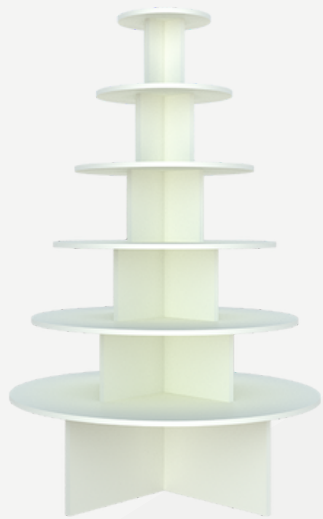

COLUMNAS 360

MEDIDAS: 2.15m x .80m
COLOR: A pedido

ESTRUCTURAS

TRIO DE COPAS

MEDIDAS: 2m x 2m

COLOR: Base blanca, Estructura Dorada y
Repisas de vidrio transparente

COPAS ORO

MEDIDAS: 2.10m x 1m x .40m

COLOR: Dorado y Repisas de vidrio
transparente

COPAS BRONCE

MEDIDAS: 2.10m x 1m x .40m

COLOR: Bronce y Repisas de vidrio
transparente

ESTRUCTURAS

COPAS ARO

MEDIDAS: 1.60m x 1.60m

COLOR: Dorado

*Repisas de vidrio transparente

COPAS ARCO

MEDIDAS: 2.10m x 1m x .40m

COLOR: Dorado

*Repisas de vidrio transparente

COPAS VINTAGE

MEDIDAS: 2m x 1.10m x .45m

COLOR: Blanco vintage

TORRE DE COPAS

MEDIDAS: 2m x 1m

COLOR: Blanco o a Pedido

ESTRUCTURAS

COPAS MADERA

MEDIDAS: 2.10m x 1.30m

COLOR: Blanco o a Pedido

*capacidad para 75 copas de champagne