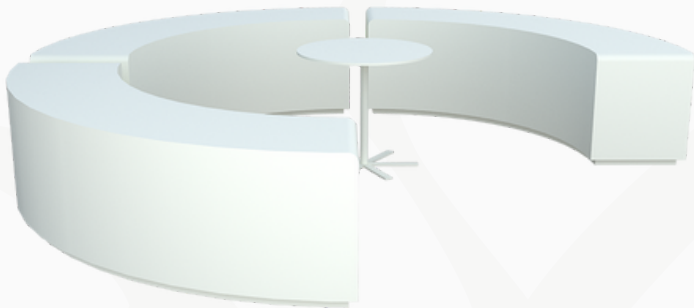

LOUNGE MODULAR CUERO

COLOR: Estructura y mesa blancas
*capacidad para 6 personas