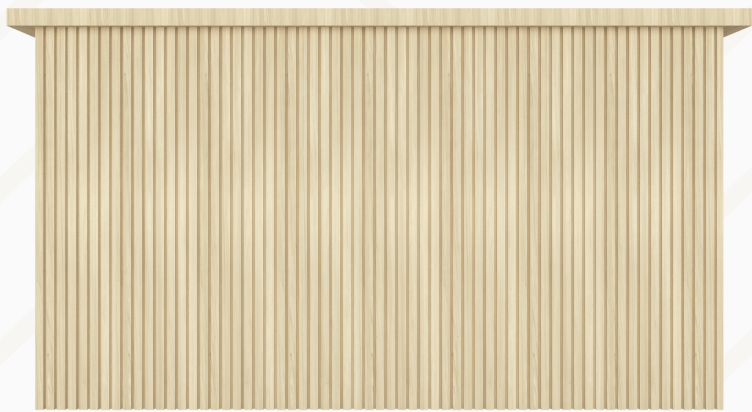

COLOR: Blanco y Madera

BARRA VINTAGE

MEDIDAS: 2 m - 4m - 6m

COLOR: Madera marron y blanca

BARRAS

BARRA BOHEM

0010

MEDIDAS: 2 m - 4m - 6m

COLOR: Madera beige

BARRA BOHO CHIC

0011

MEDIDAS: 2m - 4m - 6m

COLOR: Blanco y beige

MESA CANASTA

0012

MEDIDAS: 2.25m x 1.70m x .80m