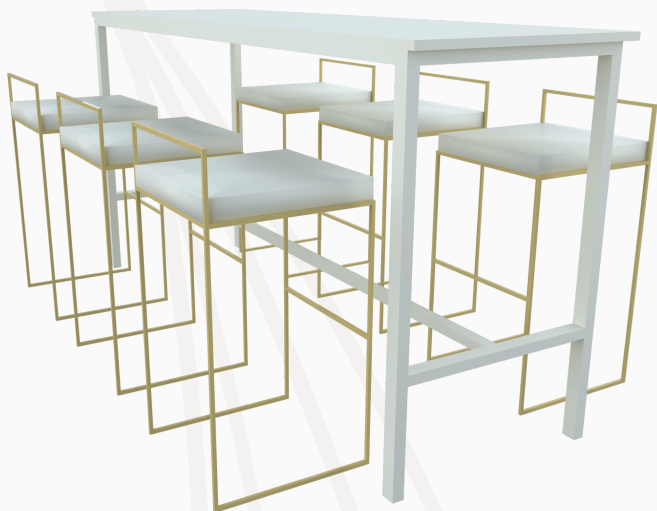

SILLAS CONTEMPORÁNEAS 6 pers.

COLOR: Dorado y Blanco