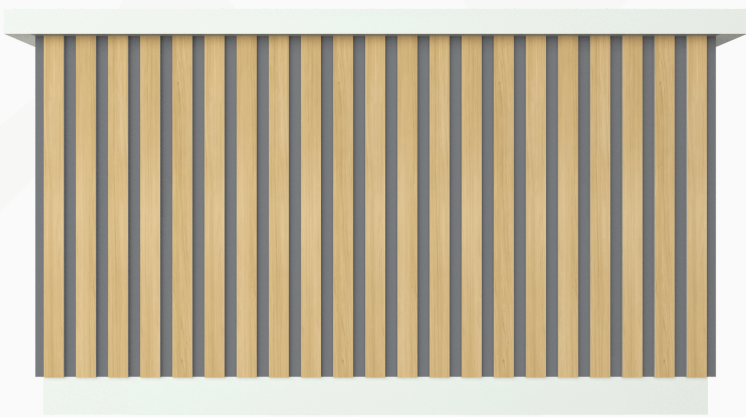

COLOR: Blanco u Otro color a pedido

BARRA MEDIA LUNA

MEDIDAS: 1.95 m

COLOR: Blanco u Otro color a pedido

BARRA CIRCULAR

MEDIDAS: 3.40m

COLOR: Blanco u Otro color a pedido

BARRAS

BARRA MUSEO

MEDIDAS: 2 m - 4m - 6m

COLOR: Blanco u Otro color a pedido

BARRA MARCOS

MEDIDAS: 2 m - 4m - 6m

COLOR: Blanco u Otro color a pedido

BARRA JAPANDI

MEDIDAS: 2 m - 4m - 6m

COLOR: Blanco y Madera

BARRA VINTAGE

MEDIDAS: 2 m - 4m - 6m

COLOR: Madera marron y blanca

BARRAS

BARRA BOHEM

0010

MEDIDAS: 2 m - 4m - 6m