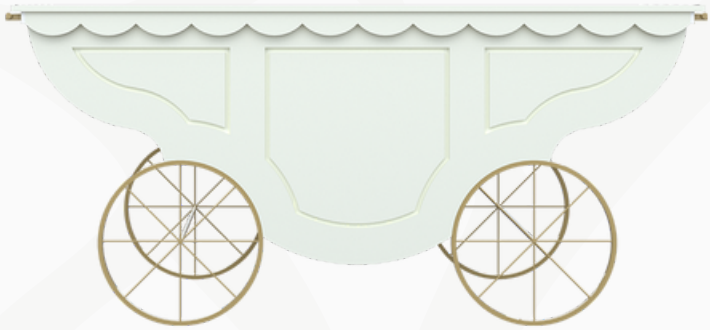

MEDIDAS: .84m x 1.50m x .65m

COLOR: Blanco