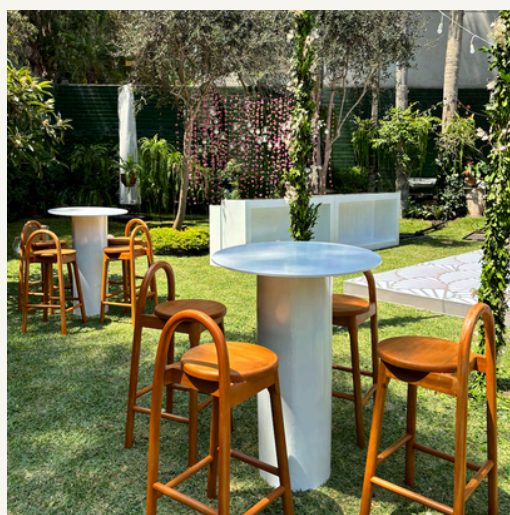

www.pampimobiliario.com

PAMPI *mobiliario*