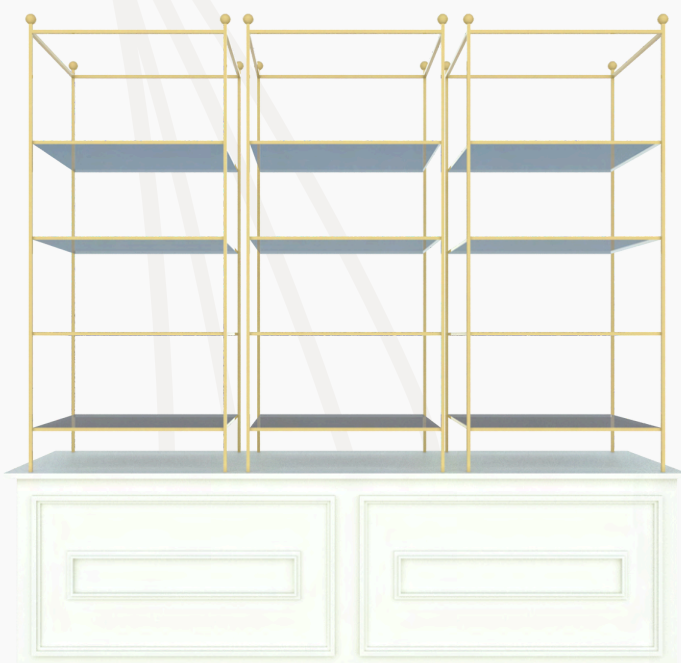

# ESTRUCTURAS

---

COLUMNAS 360

MEDIDAS: 2.15m x .80m

COLOR: A pedido

TRÍO DE COPAS

MEDIDAS: 2m x 2m

COLOR: Base blanca, Estructura Dorada y  
Repisas de vidrio transparente

COPAS ORO

MEDIDAS: 2.10m x 1m x .40m

COLOR: Dorado y Repisas de vidrio  
transparente

# ESTRUCTURAS

---

COPAS BRONCE

MEDIDAS: 2.10m x 1m x .40m

COLOR: Bronce y Repisas de vidrio transparente

COPAS ARO

MEDIDAS: 1.60m x 1.60m

COLOR: Dorado