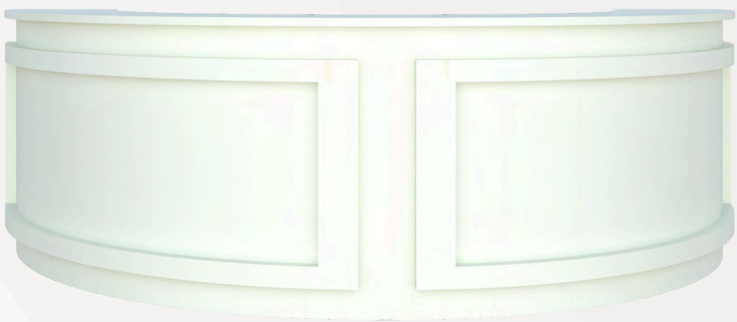

# BARRAS

---

BARRA JARDINERA

MEDIDAS: 2 m y 4m  
COLOR: Blanco

BARRA ROYAL

MEDIDAS: 2 m  
COLOR: Blanco

BARRA MEDIA LUNA

MEDIDAS: 1.95 m  
COLOR: Blanco

BARRA VINTAGE

MEDIDAS: 2 m - 4m  
COLOR: Madera marron y blanca