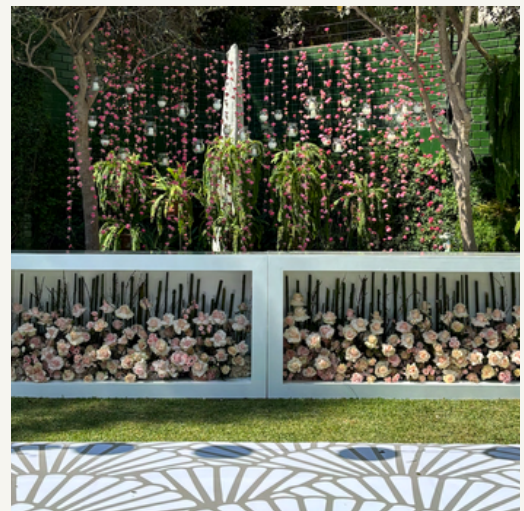

www.pampimobiliario.com

PAMPI *mobiliario*