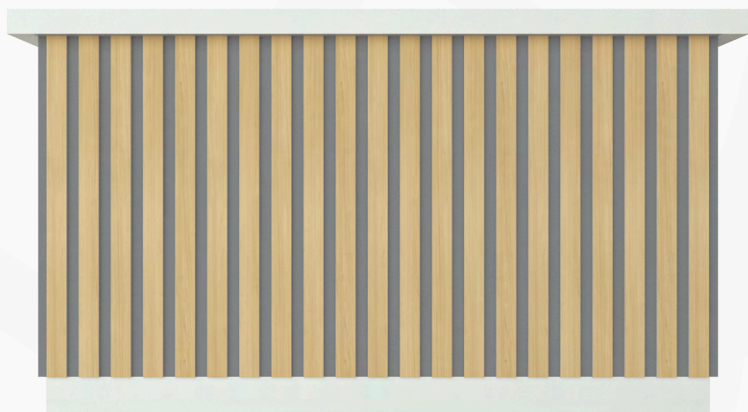

BARRA VINTAGE

MEDIDAS: 2 m - 4m  
COLOR: Madera marron y blanca

# BARRAS

---

BARRA MUSEO

MEDIDAS: 2 m - 4m

COLOR: Blanco u Otro color a pedido

BARRA MARCOS

MEDIDAS: 2 m - 4m

COLOR: Blanco u Otro color a pedido