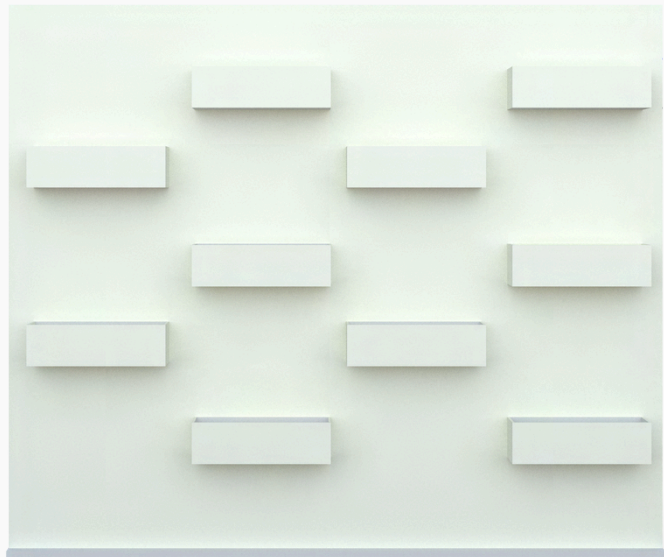

ESTRUCTURAS

JARDINERA GRANDE

MEDIDAS: 2.20m x 2.50m

COLOR: Blanco o a pedido