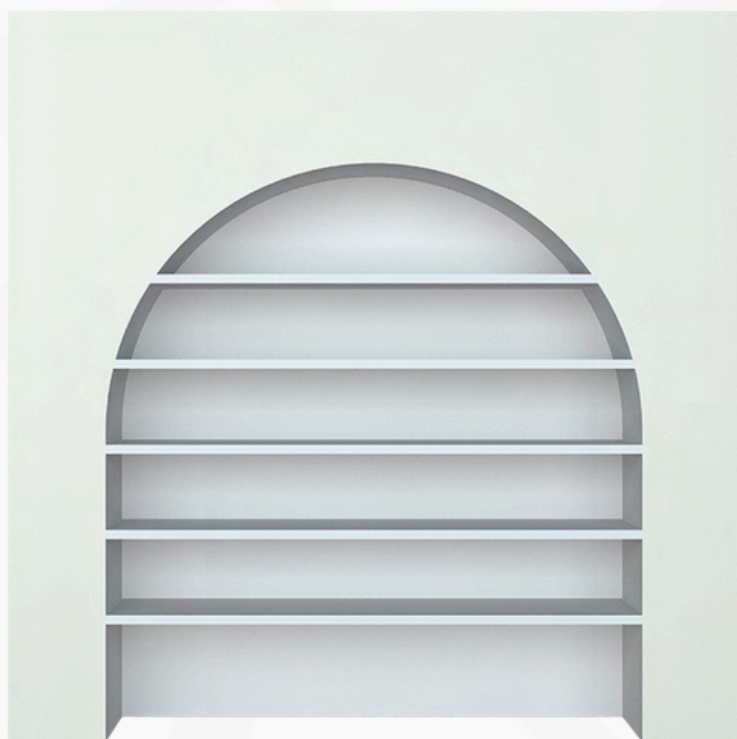

# ESTRUCTURAS

---

COLUMPIO

MEDIDAS: 2.30m x 2.20m

MATERIAL: Madera

BACKING ARCO

MEDIDAS: 2.40m x 2.40m

COLOR: A Pedido