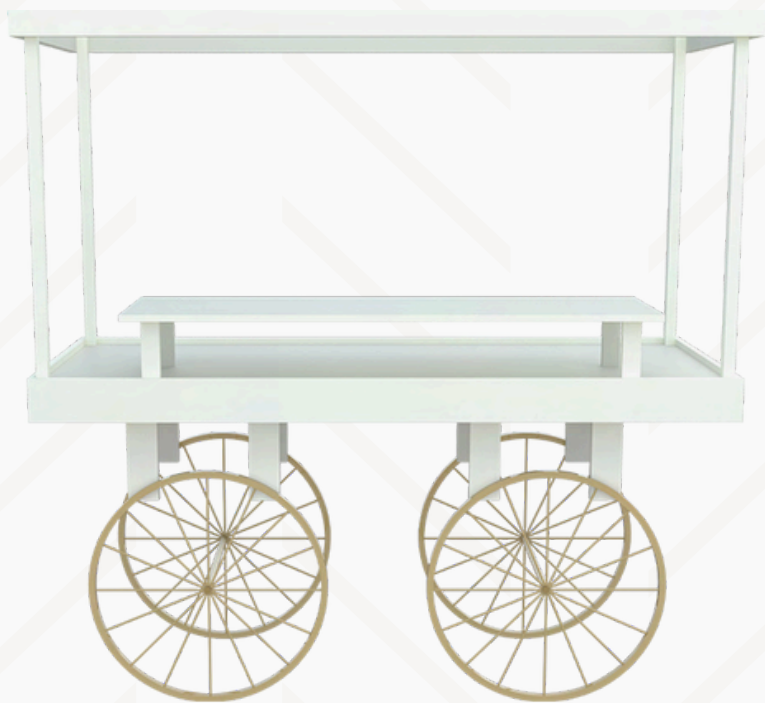

CARRITO ROYAL

MEDIDAS: 2m x 1.80m x .80m
COLOR: Blanco